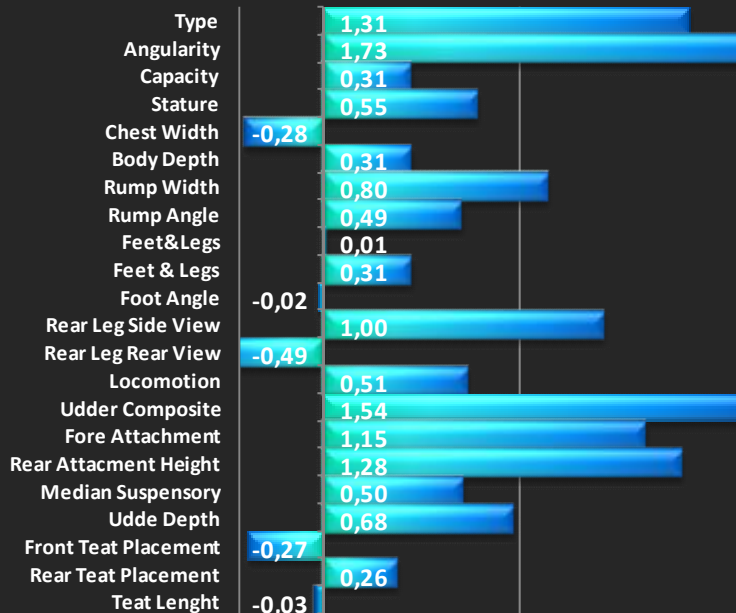

RELAX

DE000667963032 - RELAX GH JEZEBEL ET
RAINOW X COPYRIGHT X REDROCK

30 milioni

K-BBA2A2

SUPER SAMPLER

Facilità Parto: 7 - Facile

203 KG DI MATERIA UTILE! KBB e A2A2

Dati ANAFI Ago 2024 Attendibilità 78%

Figlie: G	Allev.: G	IES €	796
Latte kg	2163	GPFT	4317
Grasso kg	111	Gr. %	0.22
Proteina kg	92	Pr. %	0.14

Type	1.31	Feet&Legs	0.01	Udder	1.54
------	------	-----------	------	-------	------

PH JEZEBEL ET (VG-86)
Granddam of RELAX